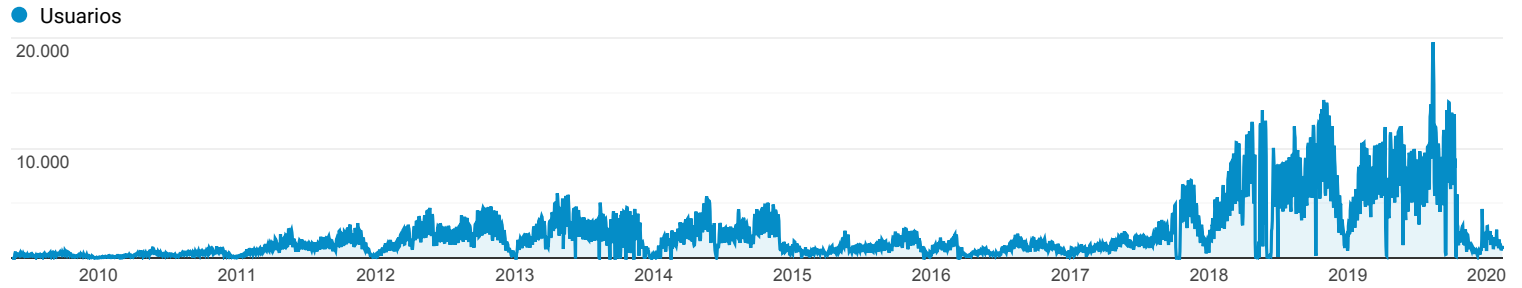

Visión general de la audiencia

Todos los usuarios
100,00 % Usuarios

19 may. 2009 - 11 feb. 2020

Visión general

■ New Visitor ■ Returning Visitor

Idioma	Usuarios	% Usuarios
1. es-es	1.167.517	31,14 %
2. es-419	1.157.430	30,87 %
3. es-us	422.176	11,26 %
4. es	388.422	10,36 %
5. en-us	147.131	3,92 %
6. es-pa	128.699	3,43 %
7. es-mx	88.436	2,36 %
8. es-xl	65.544	1,75 %
9. es-ar	48.789	1,30 %
10. (not set)	33.924	0,90 %