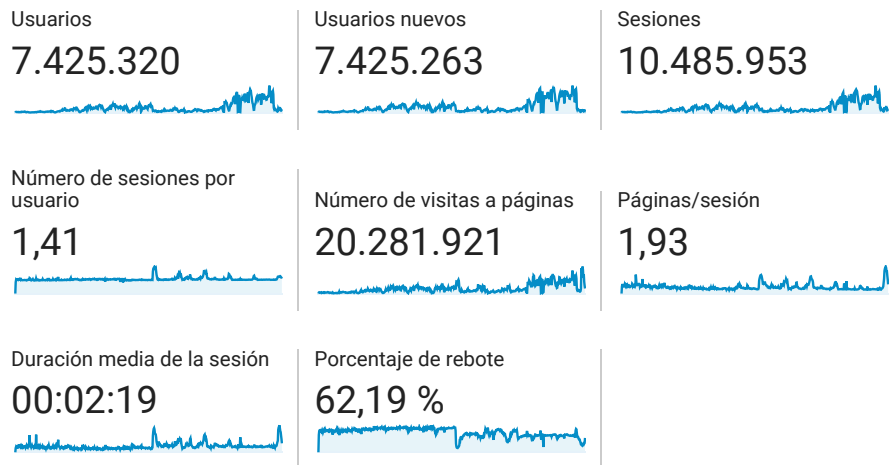

Visión general de la audiencia

Todos los usuarios
100,00 % Usuarios

19 may. 2009 - 11 feb. 2020

Visión general

■ New Visitor ■ Returning Visitor

Idioma	Usuarios	% Usuarios
1. es-es	1.167.517	31,14 %
2. es-419	1.157.430	30,87 %
3. es-us	422.176	11,26 %
4. es	388.422	10,36 %
5. en-us	147.131	3,92 %
6. es-pa	128.699	3,43 %
7. es-mx	88.436	2,36 %
8. es-xl	65.544	1,75 %
9. es-ar	48.789	1,30 %
10. (not set)	33.924	0,90 %