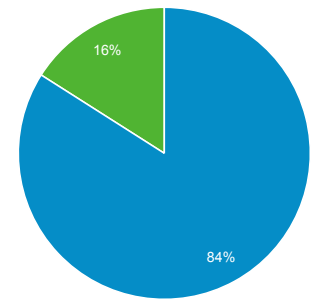

Visión general de la audiencia

Todos los usuarios
100,00 % Usuarios

19 may. 2009 - 11 feb. 2020

Visión general

■ New Visitor ■ Returning Visitor

Idioma	Usuarios	% Usuarios
1. es-es	1.167.517	31,14 %
2. es-419	1.157.430	30,87 %
3. es-us	422.176	11,26 %
4. es	388.422	10,36 %
5. en-us	147.131	3,92 %
6. es-pa	128.699	3,43 %
7. es-mx	88.436	2,36 %
8. es-xl	65.544	1,75 %
9. es-ar	48.789	1,30 %
10. (not set)	33.924	0,90 %